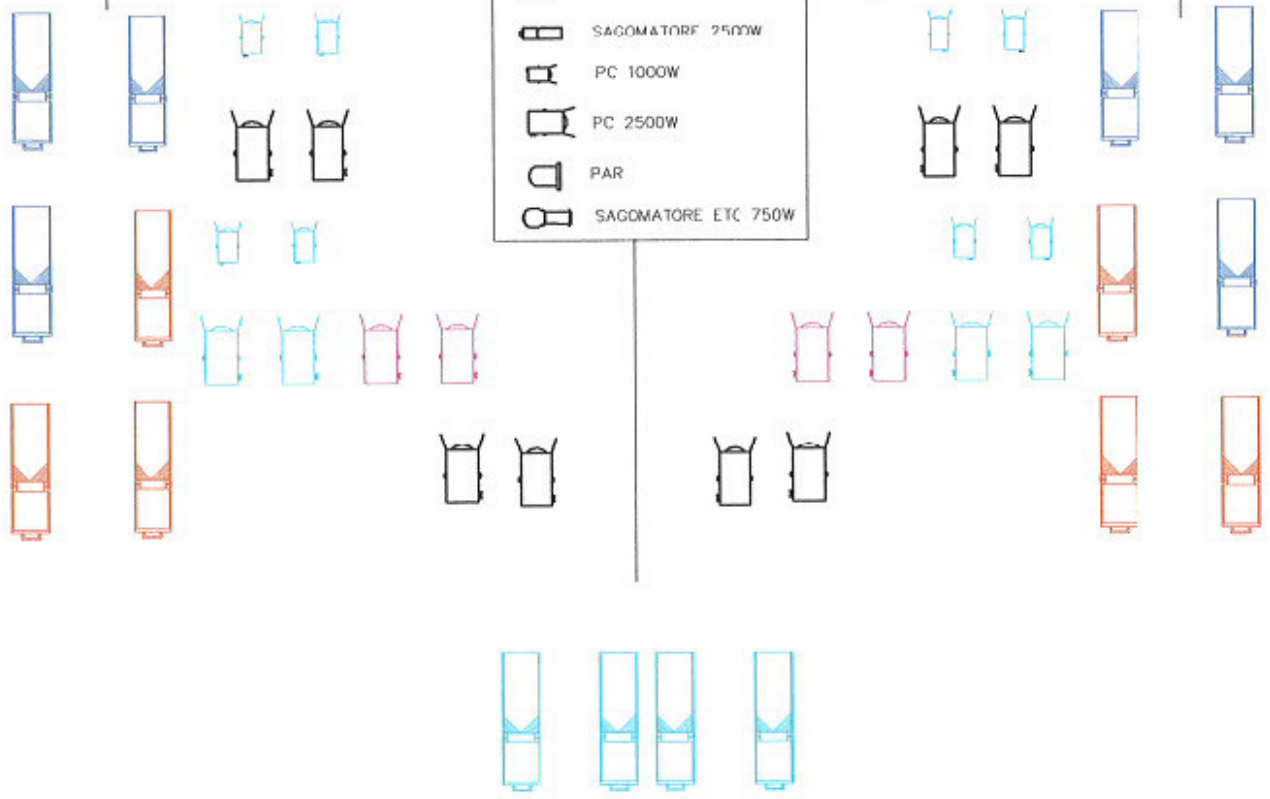

-  DOMINO 1000W
-  SAGOMATORE 2500W
-  PC 1000W
-  PC 2500W
-  PAR
-  SAGOMATORE ETC 750W

ORLANDO FURIOSC PIANTA LUCI GENERICA