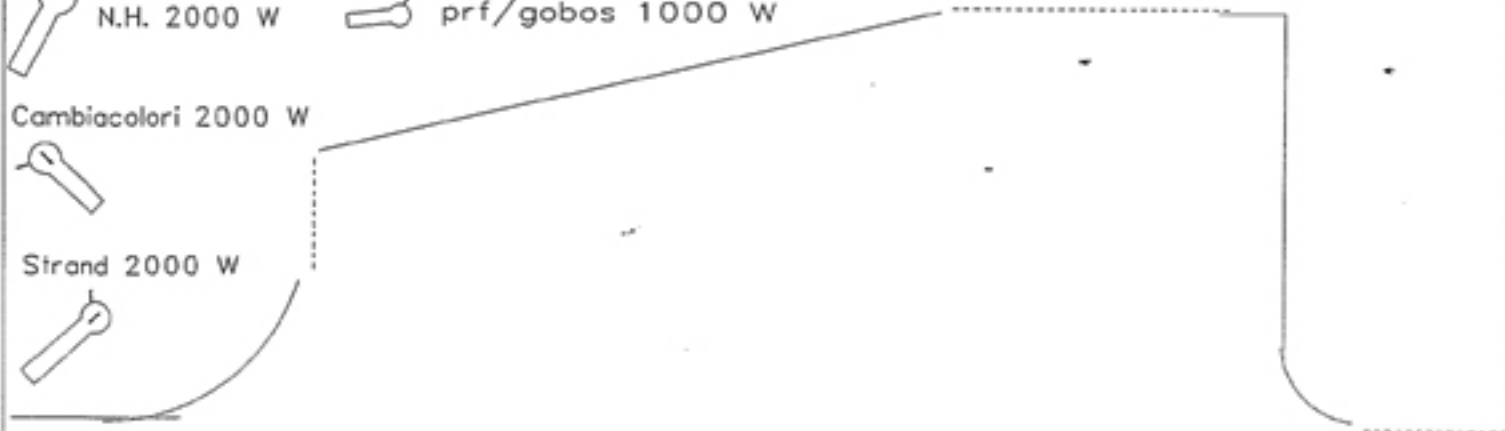

 par 1000 W
  BASSA TENSIONE 500 w
  pc 1000 W
  pc 2000 W
 polaris 1000 W
  N. H. 1000 W
  Strand 1000 W

 N.H. 2000 W
  prf/gobos 1000 W

Cambiacolori 2000 W

Strand 2000 W

ZUG 26

ZUG 21

LICHTZUG

Turm

PORTAL

Turm

Haus Der Kultur Bolzano

BRICABRAC

Lo Specchio Di Alice

Set lightning plan scale 1:100 10/12/2004

SAALBRUCKE